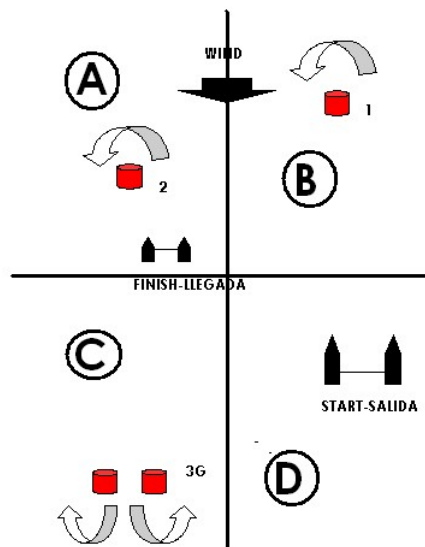

Fecha Date	Hora Time	Número Number
| 07 | | 12 | | 2017 |	| 19 | | 00 |	| 2 |

De From	A To
| COMITE ORGANIZADOR-RACE COMMITTEE |	| OPTIMIST |

MODIFICACIÓN A LAS INSTRUCCIONES DE REGATA CHANGES TO THE SAILING INSTRUCTIONS

21. REGLAS DE SEGURIDAD

21.3 Cuando se largue el emblema de la Cruz Roja (una cruz roja sobre fondo blanco) a bordo del barco del Comité de Regatas, los entrenadores y demás barcos de apoyo a equipos deberán colaborar con el comité organizador en las labores de seguridad. A estos efectos, se asignará a cada monitor, una zona determinada del área de regata, para la realización de sus funciones de salvamento, según el listado adjunto.

21. SAFETY RULES

21.3 When the Red Cross emblem is displayed (Red Cross on white background) on board the Race Committee Vessel, coaches and other team support boats must collaborate with the Organising Committee in safety tasks.

In this case, each Coach Boat shall help on rescue at his designated area as stated by the following list:

Los Entrenadores que no estén en la presente lista deben contactar con el Comité de Regatas

Coaches not listed must contact the Race Committee.