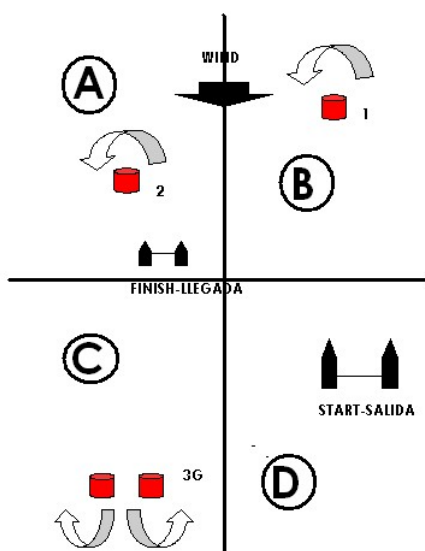

Fecha Date	Hora Time	Número Number
03 | 12 | 2016	09 | 00	2

De From	A To
COMITE DE REGATAS	OPTIMIST

MODIFICACIÓN A LAS INSTRUCCIONES DE REGATA

MODIFICACIÓN A LAS INSTRUCCIONES DE REGATA CHANGES TO THE SAILING INSTRUCTIONS

21. REGLAS DE SEGURIDAD

21.3 Cuando se largue el emblema de la Cruz Roja (una cruz roja sobre fondo blanco) a bordo del barco del Comité de Regatas, los entrenadores y demás barcos de apoyo a equipos deberán colaborar con el comité organizador en las labores de seguridad. A estos efectos, se asignará a cada monitor, una zona determinada del área de regata, para la realización de sus funciones de salvamento, según el listado adjunto.

21. SAFETY RULES

21.3 When the Red Cross emblem is displayed (Red Cross on white background) on board the Race Committee Vessel, coaches and other team support boats must collaborate with the Organising Committee in safety tasks.

In this case, each Coach Boat shall help on rescue at his designated area as stated by the following list:

Los Entrenadores que no estén en la presente lista deben contactar con el Comité de Regatas

Coaches not listed must contact the Race Committee.